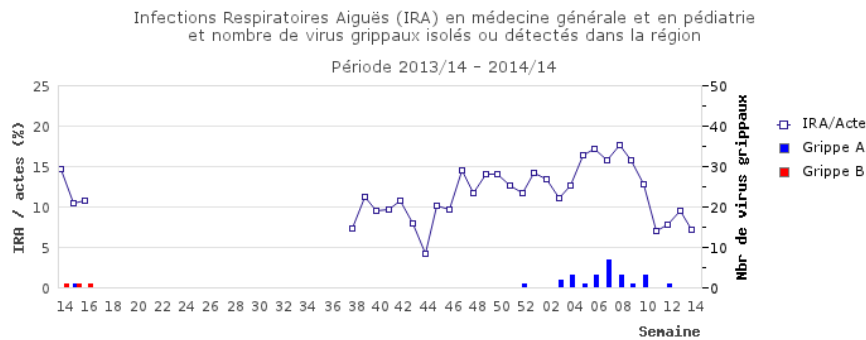

Grippe : fin de saison

Selon les données du Réseau des GROG - semaine 14 (du lundi 31 mars au dimanche 6 avril 2014) :

Situation de plus en plus calme sur le front de la grippe et des Infections Respiratoires Aigües (IRA) dans toutes les régions de France métropolitaine.

Une circulation discrète des virus grippaux persiste toutefois en cette fin de saison grippale.

Infections Respiratoires Aiguës et grippe

Sources : Réseau GROG Bretagne, CNR des virus Influenzae France Nord