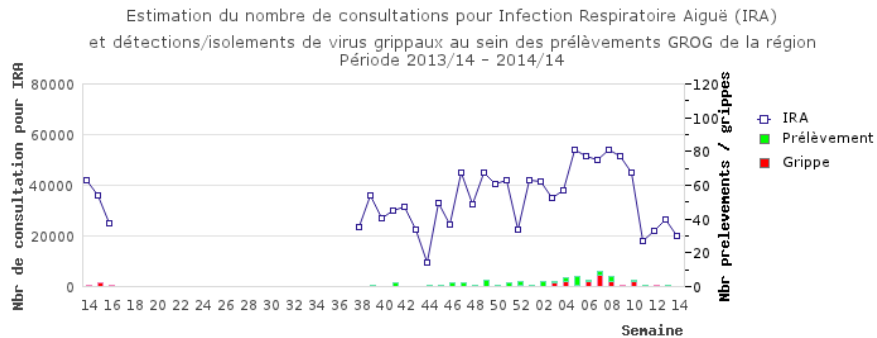

Grippe : fin de saison

Selon les données du Réseau des GROG - semaine 14 (du lundi 31 mars au dimanche 6 avril 2014) :

Situation de plus en plus calme sur le front de la grippe et des Infections Respiratoires Aigües (IRA) dans toutes les régions de France métropolitaine.

Une circulation discrète des virus grippaux persiste toutefois en cette fin de saison grippale.

Infections Respiratoires Aiguës et grippe

Sources : Réseau GROG Bretagne, CNR des virus Influenzae France Nord