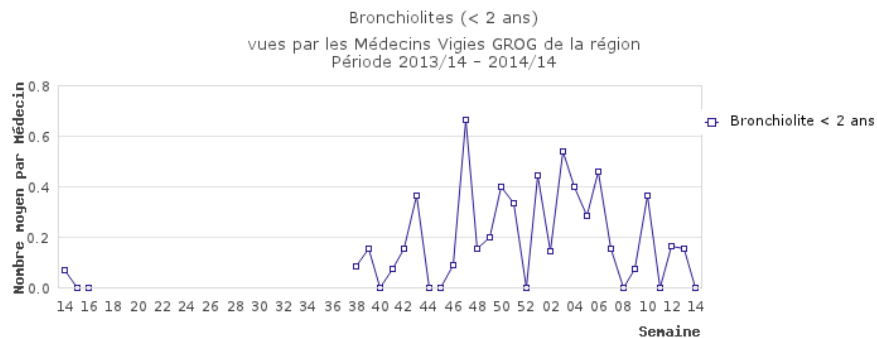

Bronchiolites du jeune enfant

Source : Réseau GROG Bretagne